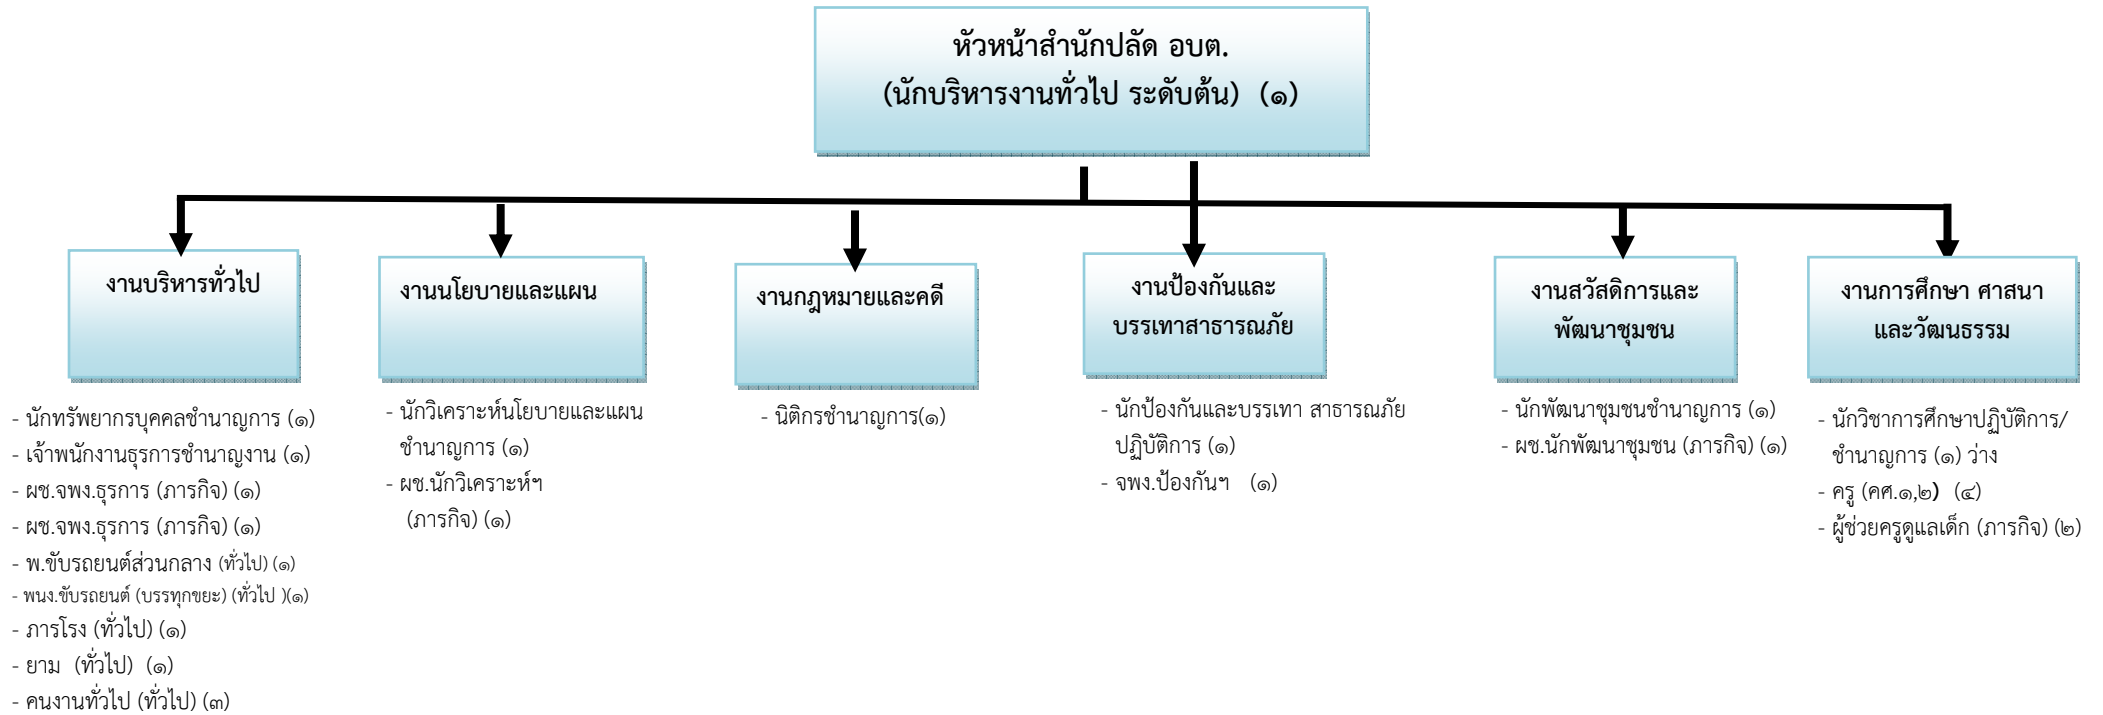

กรอบโครงสร้างส่วนราชการขององค์การบริหารส่วนตำบลทุ่งหลวง

โครงสร้างของสำนักปลัด อบต.

โครงสร้างกองคลัง

โครงสร้างกองช่าง

ผู้อำนวยการกองช่าง
(นักบริหารงานช่าง ระดับต้น (๑))

งานก่อสร้าง

- นายช่างโยธาชำนาญงาน (๑)
- เจ้าพนักงานธุรการ (๑)

งานออกแบบและควบคุมอาคาร

- วิศวกรโยธาชำนาญการ (๑)