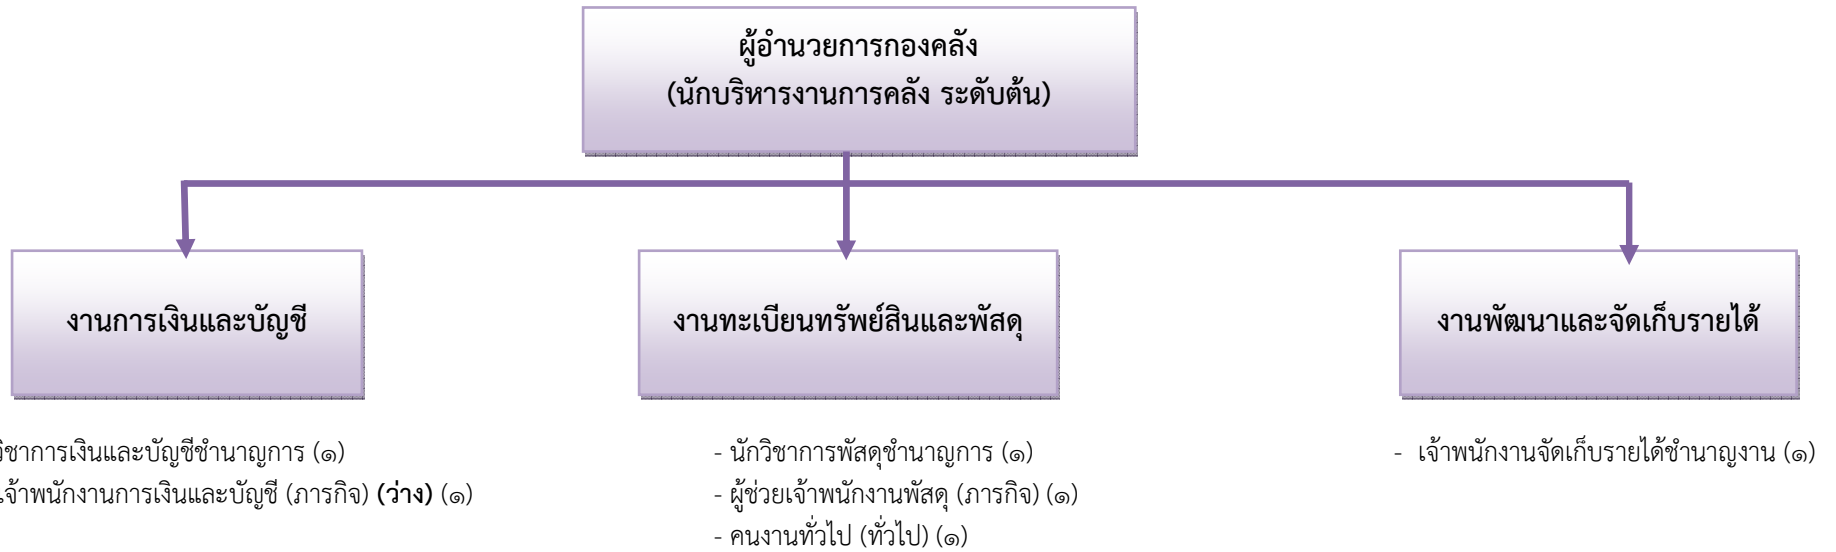

กรอบโครงสร้างส่วนราชการขององค์การบริหารส่วนตำบลทุ่งหลวง

โครงสร้างของสำนักปลัด อบต.

โครงสร้างกองคลัง

โครงสร้างกองช่าง

ผู้อำนวยการกองช่าง
(นักบริหารงานช่าง ระดับต้น (๑))

งานก่อสร้าง

- นายช่างโยธาชำนาญงาน (๑)
- เจ้าพนักงานธุรการ (๑)