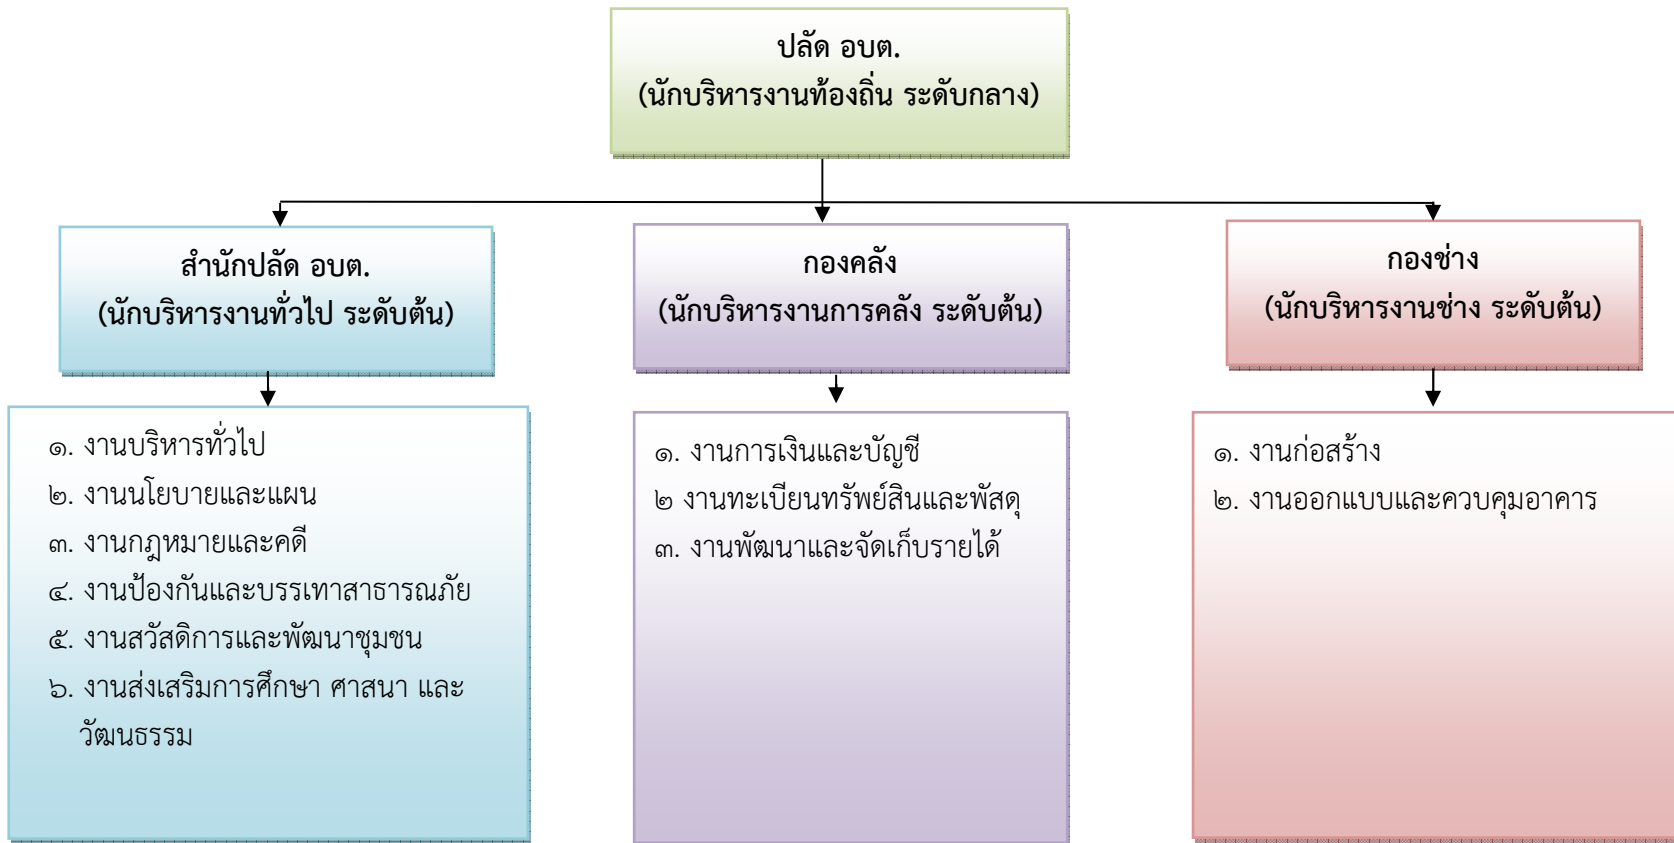

กรอบโครงสร้างส่วนราชการขององค์การบริหารส่วนตำบลทุ่งหลวง

โครงสร้างของสำนักปลัด อบต.

โครงสร้างกองคลัง

โครงสร้างกองช่าง

ผู้อำนวยการกองช่าง
(นักบริหารงานช่าง ระดับต้น (๑))

งานก่อสร้าง

- นายช่างโยธาชำนาญงาน (๑)
- เจ้าพนักงานธุรการ (๑)

งานออกแบบและควบคุมอาคาร

- วิศวกรโยธาชำนาญการ (๑)